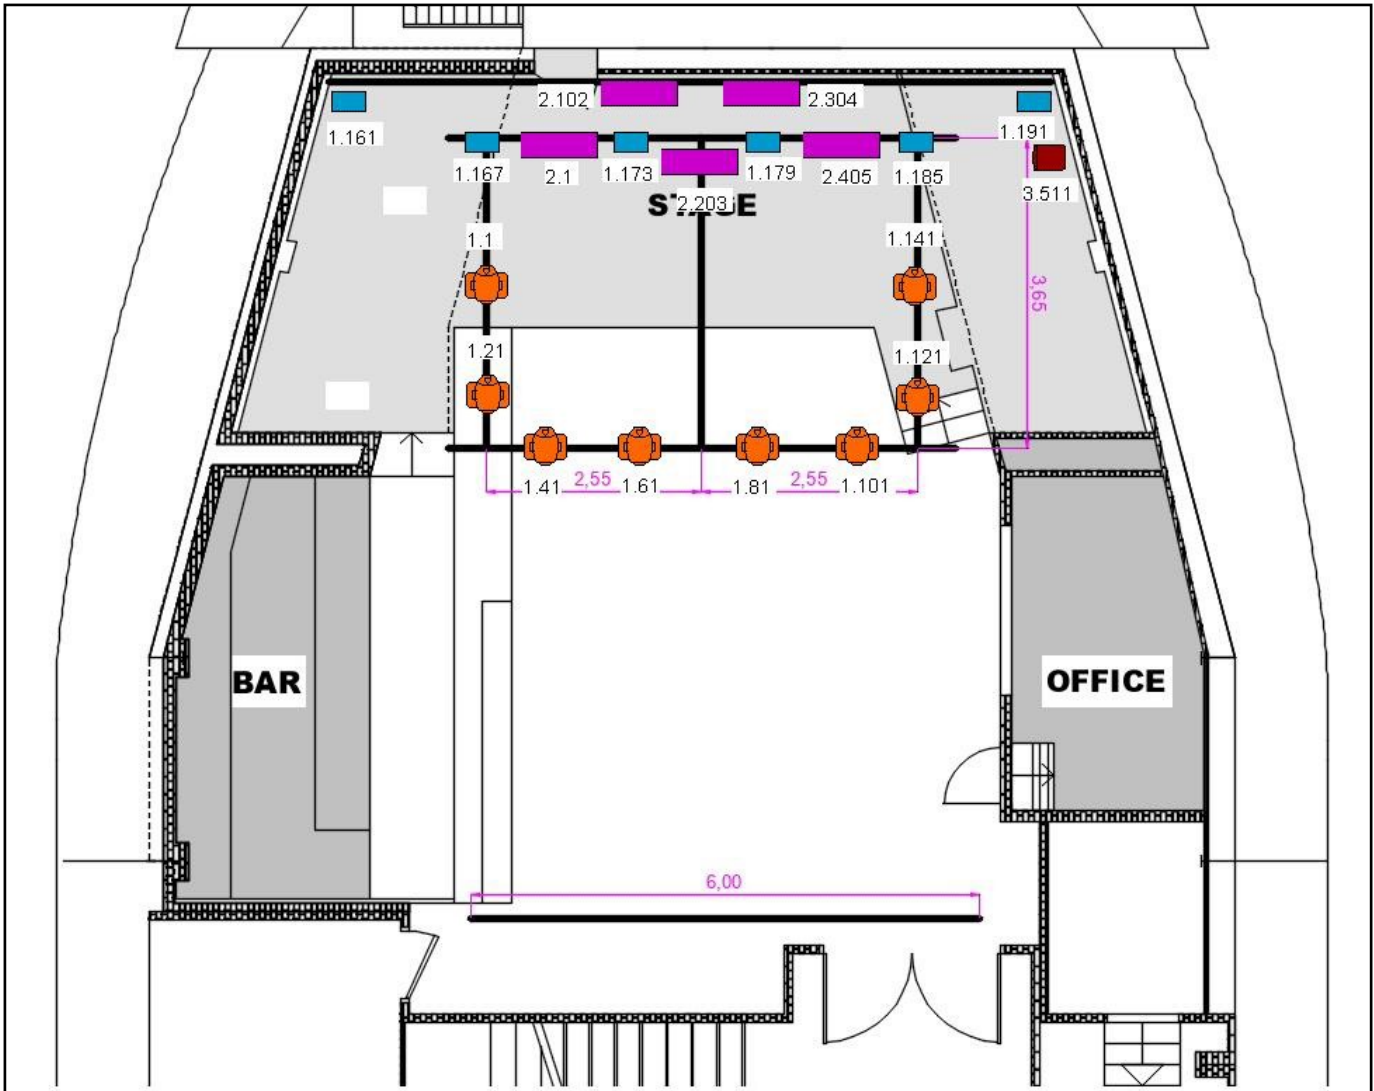

HELYSZÍN	A38 Hajó - Budapest
CÍM	H-1117 Henryk Slawik rakpart (Petőfi híd budai oldal) https://goo.gl/maps/D6ucj6RkCjxkJ3mbA
WEBSITE	http://www.a38.hu

TILOS	Pirotechnikát, nyílt lángot, konfettit és hasonló eszközöket használni!
DOHÁNYZÁS	A hajó zárt tereiben szigorúan tilos a dohányzás.
MENETREND	A programszervezők e-mailben előzetesen egyeztetik és elküldik a rendezvény részletes időbeosztását. Kérjük elolvasni és elfogadni! Ha a beállítás ideje meghaladja a 60 percet, a koncertterem használatának költségéről a programszervezőinkkel szükséges egyeztetni. A beállási időt és a technikusok számát a rendezvényt megelőző utolsó héten már nem áll módunkban megváltoztatni.

Hajó technikusainak megérkezése előtt a színpadra nem lehet pakolni!

SZÍNPAD MÉRET	5m x 3m x 0.6m (belmagasság a színpadon 2.5m)
HANG	NEXO system (2 x P12, 2 x LS18, NXAMP 4x2MKII) Allen&Heath SQ5 + 2 x DT168 stage rack mikrofonok, DI-boxok, állványok, kábelek....
MONITOR	4 x DAS Action M12a monitor láda, 4 x Sennheiser EW-G4-G IEM
FÉNY	Chamsys MagicQ PC wing+touch screen fényvezérlő 8 x DTS Nick NRG 801, 5 x Showtec Pixelbar16Q6, 6 x Showtec Cameleon spot 18-3, 1 x Look Unique 2.1 haser

Light Desk: ChamSys MagicQ PC Wing		
Node: Chauvet Professional Net-X II		
Art-NET pro	toocol:	IP: 2.0.0.1.
The first ArtNet universe: 0		Subnet mask: 255.0.0.0.
Patch	Type	Channels
Line 1		
1.1	DTS Nick NRG 801	20 channels
1.21	DTS Nick NRG 801	
1.41	DTS Nick NRG 801	
1.61	DTS Nick NRG 801	
1.81	DTS Nick NRG 801	
1.101	DTS Nick NRG 801	
1.121	DTS Nick NRG 801	
1.141	DTS Nick NRG 801	
1.161	Showtec Cameleon Spot 18-3	6 channels
1.167	Showtec Cameleon Spot 18-3	
1.173	Showtec Cameleon Spot 18-3	
1.179	Showtec Cameleon Spot 18-3	
1.185	Showtec Cameleon Spot 18-3	
1.191	Showtec Cameleon Spot 18-3	
Line 2		
2.1	Showtec Pixelbar 16Q6	101 channels
2.102	Showtec Pixelbar 16Q6	
2.203	Showtec Pixelbar 16Q6	
2.304	Showtec Pixelbar 16Q6	
2.405	Showtec Pixelbar 16Q6	
Line 3		
3.511	Unique 2.1 Hazer	2 channels