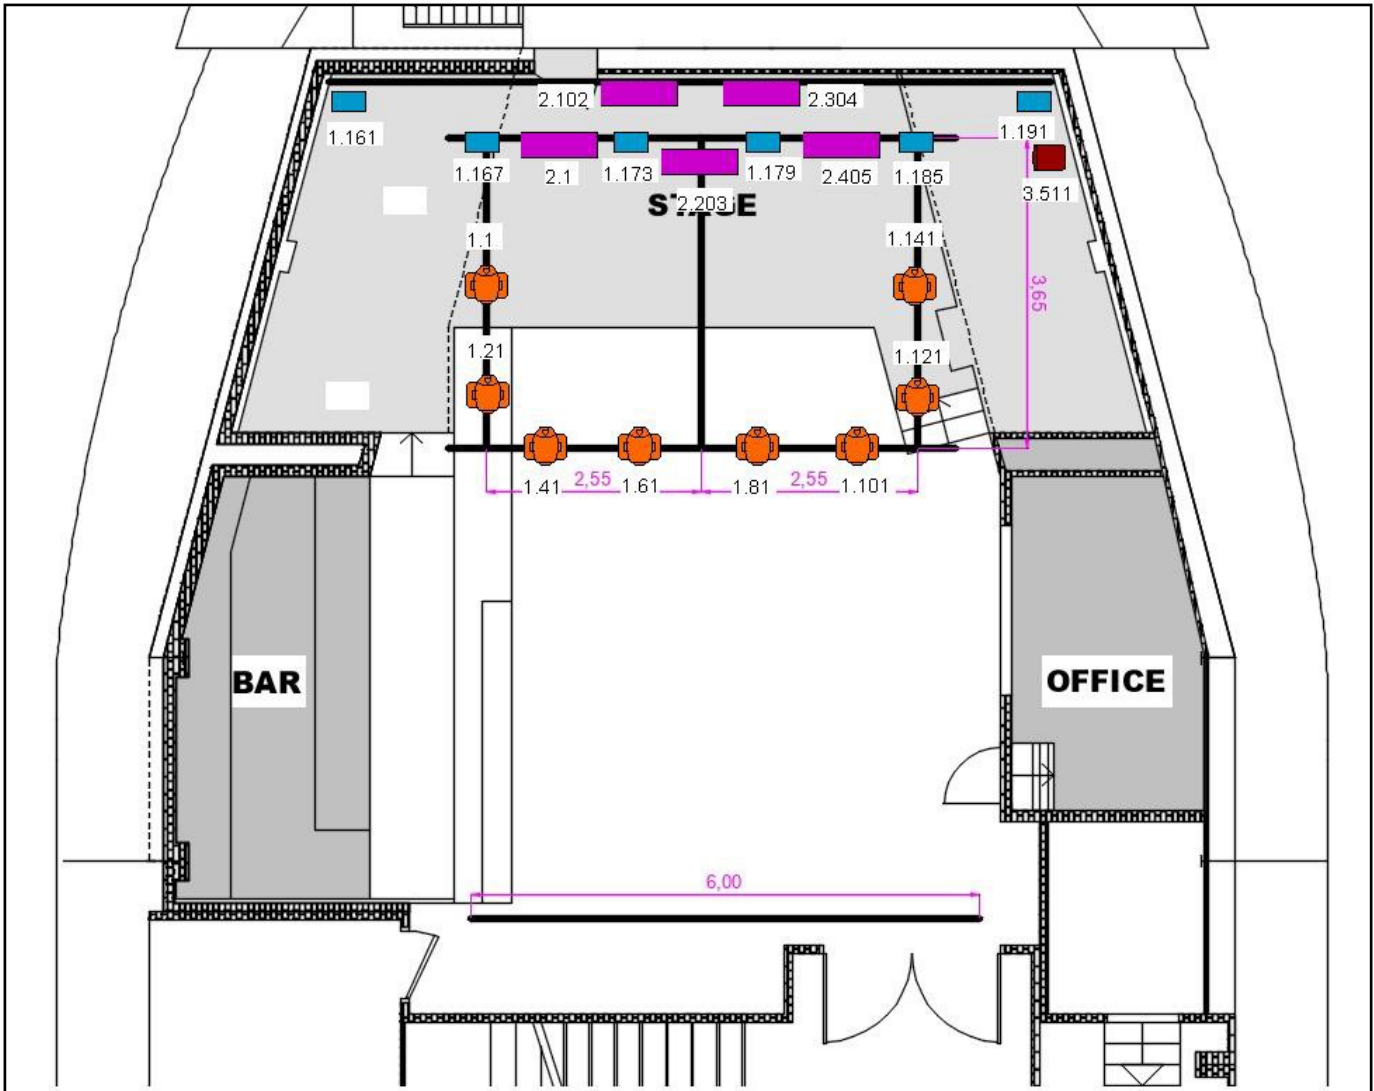

HELYSZÍN	A38 Hajó - Budapest
CÍM	H-1117 Henryk Slawik rakpart (Petőfi híd budai oldal) https://goo.gl/maps/D6ucj6RkCjxkJ3mbA
WEBSITE	http://www.a38.hu

TILOS	Pirotechnikát, nyílt lángot, konfettit és hasonló eszközöket használni!
DOHÁNYZÁS	A hajó zárt tereiben szigorúan tilos a dohányzás.
MENETREND	A programszervezők e-mailben előzetesen egyeztetik és elküldik a rendezvény részletes időbeosztását. Kérjük elolvasni és elfogadni! Ha a beállítás ideje meghaladja a 60 percet, a koncertterem használatának költségéről a programszervezőinkkel szükséges egyeztetni. A beállási időt és a technikusok számát a rendezvényt megelőző utolsó héten már nem áll módunkban megváltoztatni.

Hajó technikusainak megérkezése előtt a színpadra nem lehet pakolni!

SZÍNPAD MÉRET	5m x 3m x 0.6m (belmagasság a színpadon 2.5m)
HANG	NEXO system (2 x P12, 2 x LS18, NXAMP 4x2MKII) Allen&Heath SQ5 + 2 x DT168 stage rack mikrofonok, DI-boxok, állványok, kábelek....
MONITOR	4 x DAS Action M12a monitor láda, 4 x Sennheiser EW-G4-G IEM
FÉNY	Chamsys MagicQ PC wing+touch screen fényvezérlő 8 x DTS Nick NRG 801, 5 x Showtec Pixelbar16Q6, 6 x Showtec Cameleon spot 18-3, 1 x Look Unique 2.1 haser

Light Desk: ChamSys MagicQ PC Wing		
Node: Chauvet Professional Net-X II		
Art-NET pro	to col:	IP: 2.0.0.1.
		Subnet mask: 255.0.0.0.
Patch	Type	Channels
Line 1		
1.1	DTS Nick NRG 801	20 channels
1.21	DTS Nick NRG 801	
1.41	DTS Nick NRG 801	
1.61	DTS Nick NRG 801	
1.81	DTS Nick NRG 801	
1.101	DTS Nick NRG 801	
1.121	DTS Nick NRG 801	
1.141	DTS Nick NRG 801	
1.161	Showtec Cameleon Spot 18-3	6 channels
1.167	Showtec Cameleon Spot 18-3	
1.173	Showtec Cameleon Spot 18-3	
1.179	Showtec Cameleon Spot 18-3	
1.185	Showtec Cameleon Spot 18-3	
1.191	Showtec Cameleon Spot 18-3	
Line 2		
2.1	Showtec Pixelbar 16Q6	101 channels
2.102	Showtec Pixelbar 16Q6	
2.203	Showtec Pixelbar 16Q6	
2.304	Showtec Pixelbar 16Q6	
2.405	Showtec Pixelbar 16Q6	
Line 3		
3.511	Unique 2.1 Hazer	2 channels